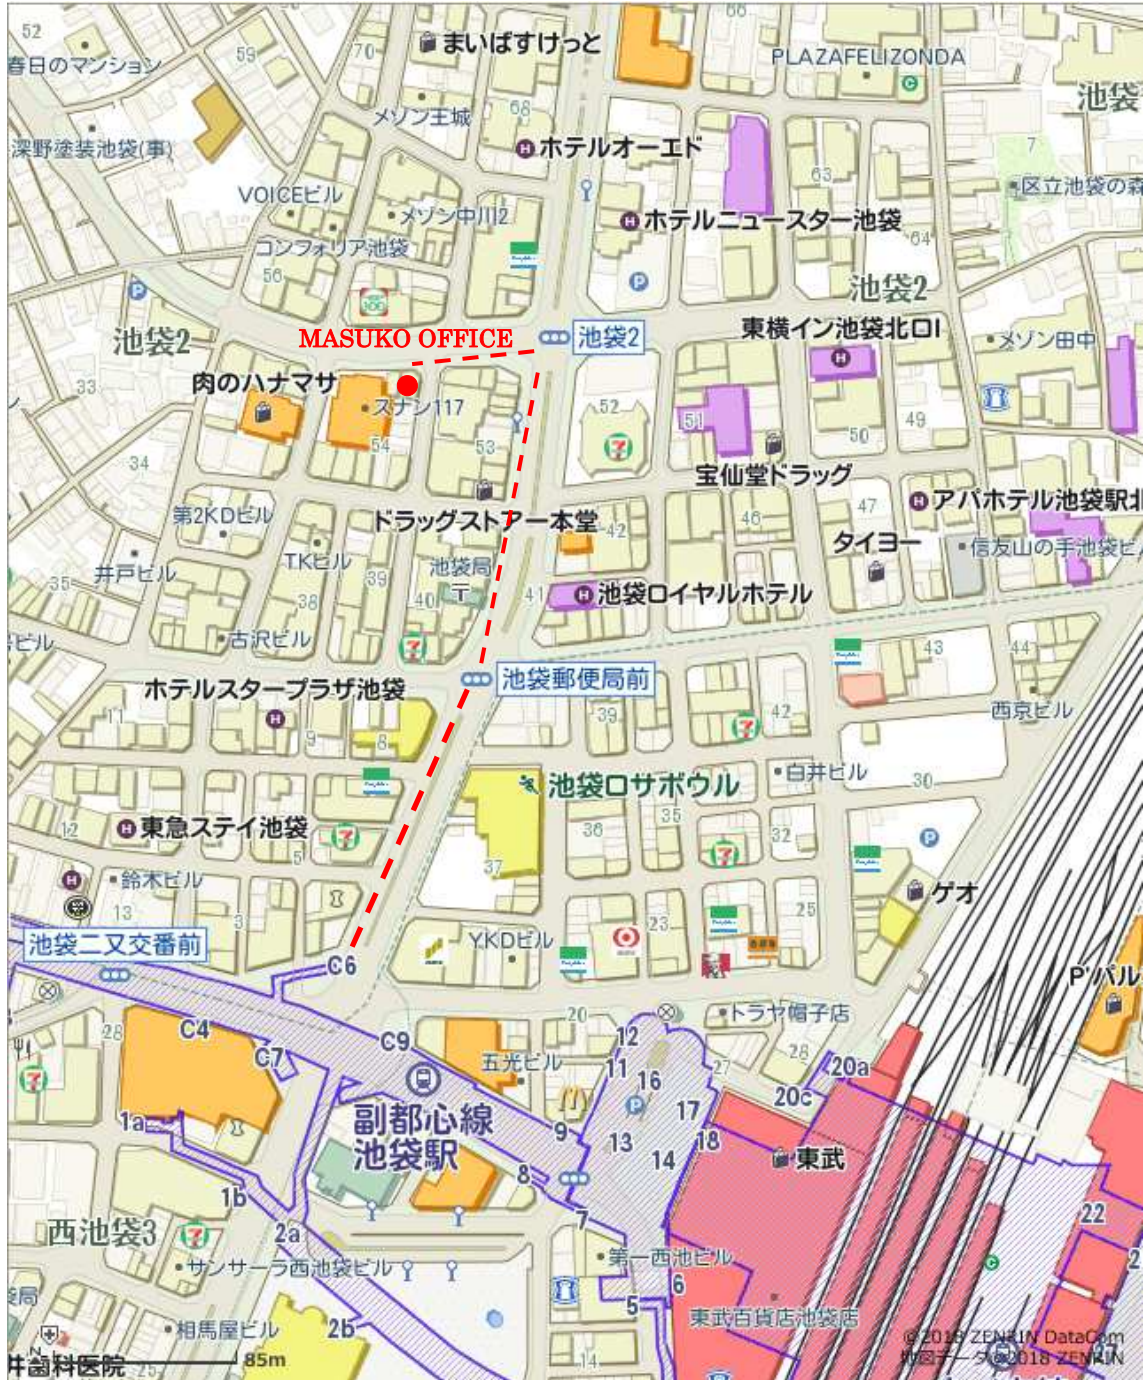

アクセス

THE GOLDEN HAND

東京都豊島区池袋 2-54-10 池袋スワンビル 302

順路：副都心線池袋駅 C6 出口→左に方向に進む→2 つ目の池袋 2 丁目信号を左→最初の角

※ 上山歯科の看板が目印